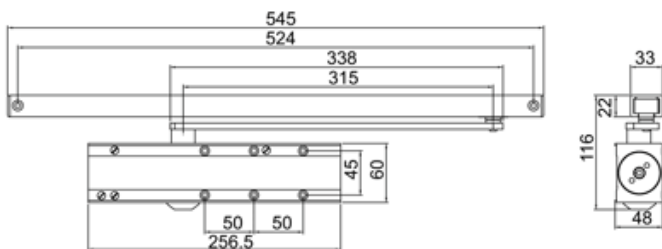

Доводчик со скользящим каналом по выгодной цене с функцией задержки закрывания

➤ Регулируемое усилие закрывания	EN 2-4
➤ Максимальный вес двери, кг. при ширине створки до 900 мм.	120¹⁾
➤ Максимальная ширина двери, мм.	1100
➤ Регулируемый гидравлический амортизатор открывания Back Check	✓
➤ Регулируемая задержка закрывания Delay Action	✓
➤ Регулируемая скорость закрывания	✓
➤ Регулируемая скорость дохлопа	✓
➤ Сертифицирован для противопожарных дверей	✓
➤ Антивандальный клапан	✓
➤ Универсальный для левых и правых дверей	✓
➤ Фиксация в открытом положении	Опция

1) Масса створки и ее ширина не имеет линейной зависимости от размера усилия доводчика, в связи с чем, максимальный вес двери может быть выше при меньшей ширине полотна.